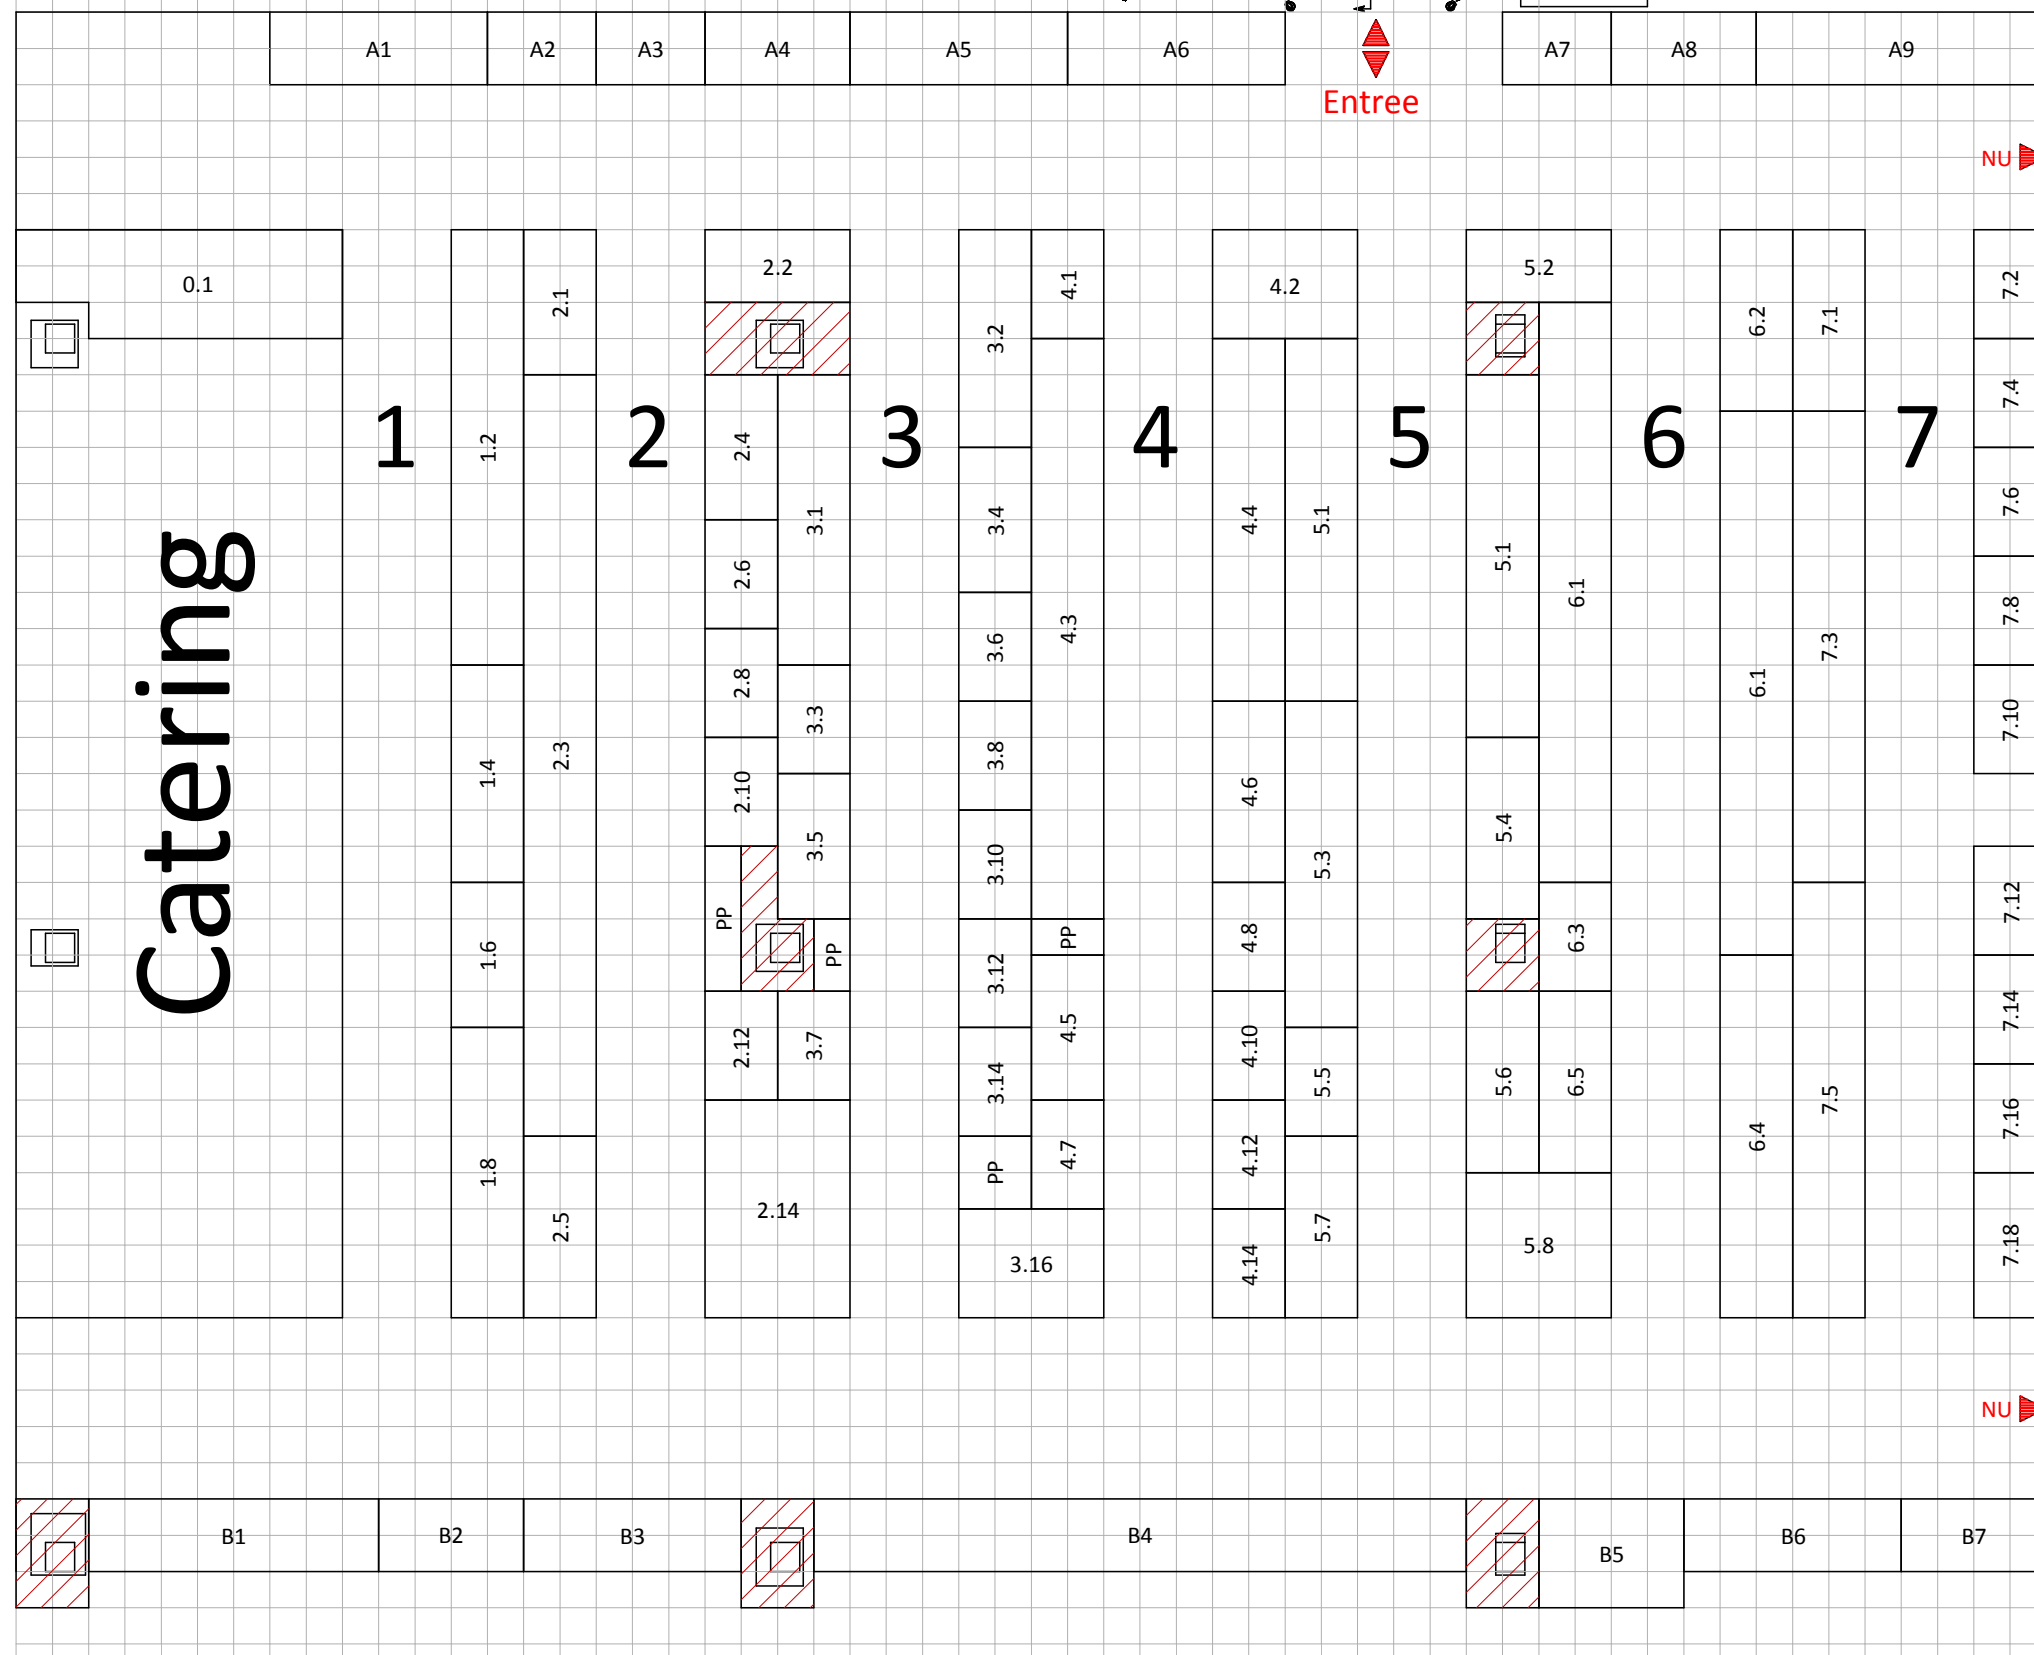

Catering

-  NU nooduitgang/ emergency exit
-  ingang/uitgang entrance/exit
-  stroomverdeelkast / powersupply
-  Koffiepunt / coffeecorner
-  Ruimte niet beschikbaar / Space not available

		Thijs Standbouw BV Smidskade 15 2461 TR Ter Aar, Nederland		Tel: +31 (0)172 530604 Email: info@thijsstandbouw.nl	
Client:		Project:			
		Royal FloraHolland Spring Fair 2019 Aalsmeer		Version v1.2	
				Pagina 1	
				Units in millimeters	
				Datum 12-03-2019	